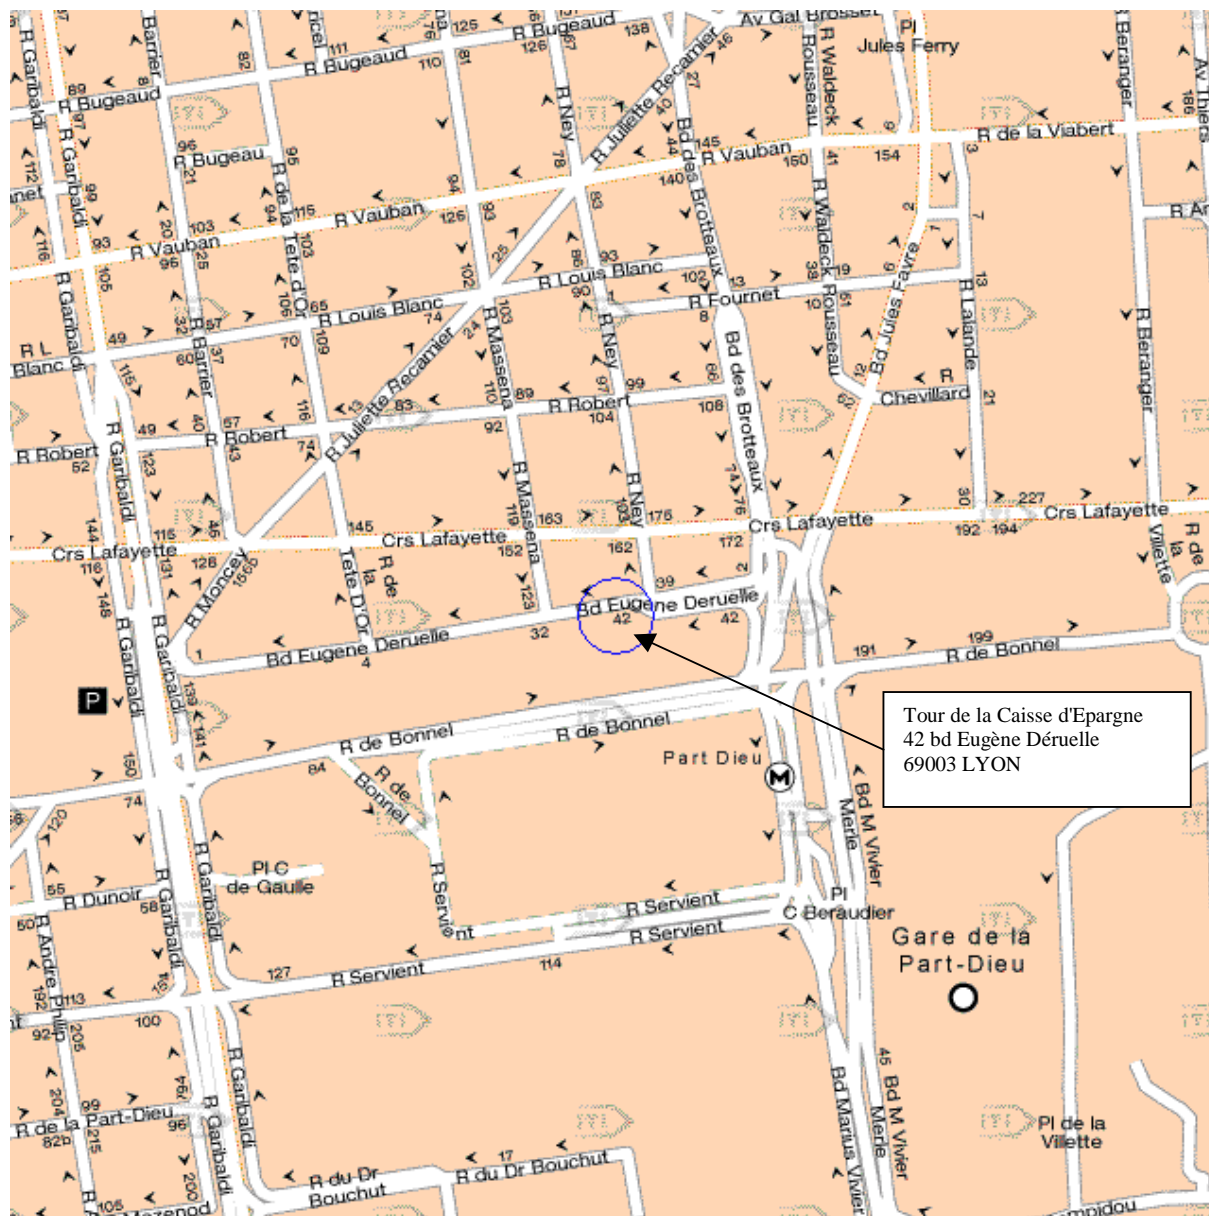

PLAN D'ACCES A L'ASSEMBLEE GENERALE DU 29 MARS 2003 A LYON

Prendre la direction du Centre Commercial Part-Dieu

Un parking payant (à votre charge) est à votre disposition au Centre Commercial Part-Dieu

Pour votre hébergement, vous pouvez prendre contact avec :
l'Office du Tourisme de Lyon au : 04.72.77.69.69 (site Internet : www.lyon-france.com)