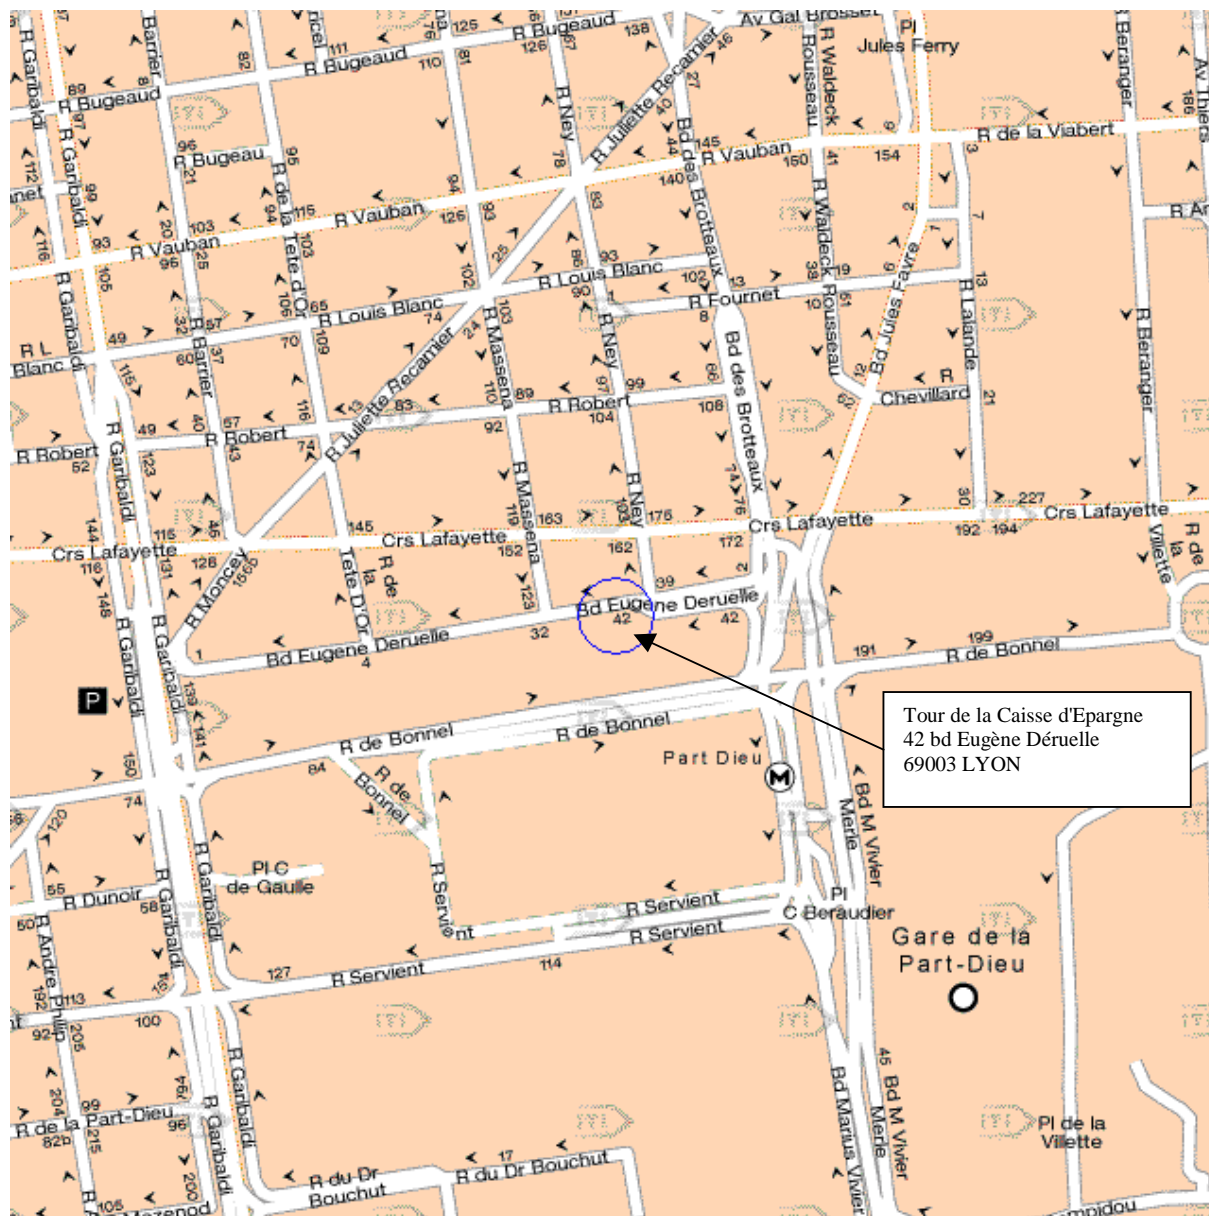

PLAN D'ACCES A L'ASSEMBLEE GENERALE DU 19 MARS 2005 A LYON

Prendre la direction du Centre Commercial Part-Dieu

Un parking payant (à votre charge) est à votre disposition au Centre Commercial Part-Dieu

**Salle de Conférences
TOUR DE LA CAISSE D'ÉPARGNE
42, boulevard Eugène Deruelle
69003 LYON**